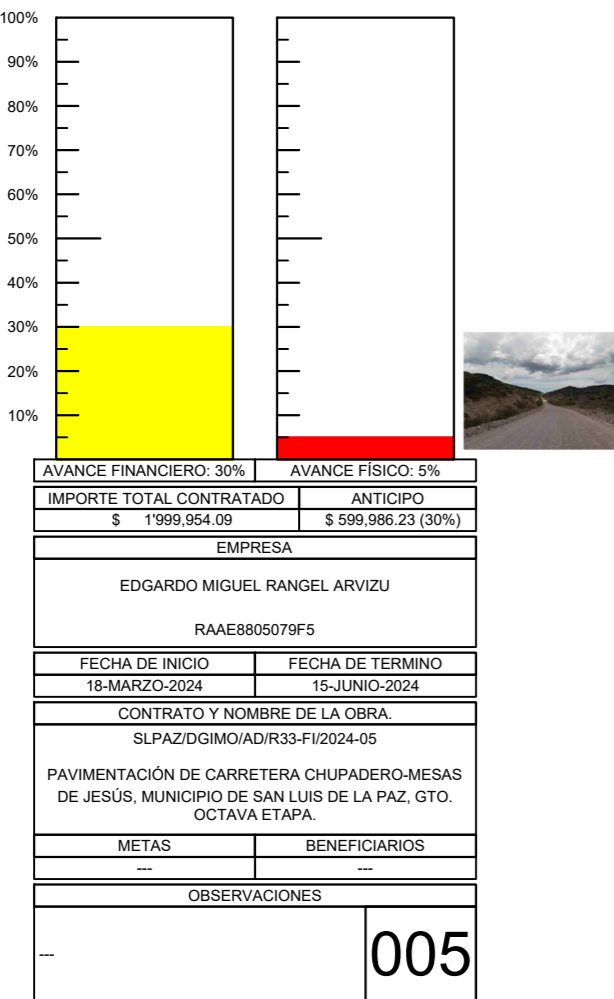

ARQ. ISRAEL AZPARZAT AGUILAR VALERO.

JAPASP

ARQ. JOSÉ HUGO ALVARADO ARVIZU.

ARQ. GLORIA ITZEL GARCÍA SÁNCHEZ.

ING. CLAUDIO HUERTA RAMOS.

ARQ. RAÚL RUIZ OROZCO.

ING. ERIKA JHOVANA RAMÍREZ ARREDONDO.

ING. JOSÉ FRANCISCO PONS RAZO.